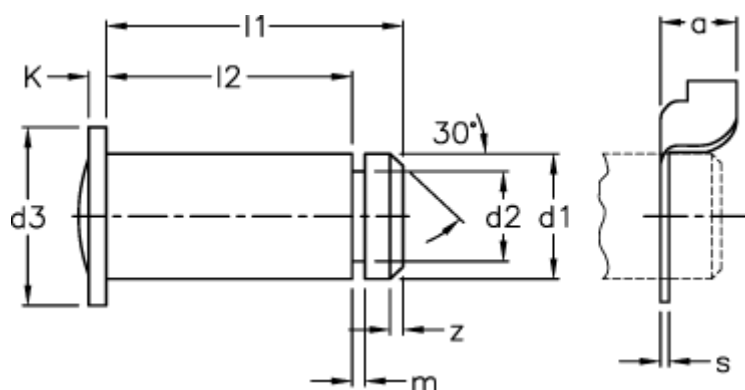

Data Sheet

Article number: 1405516F

Description: KLEE Bolt BEN 16x38,5x32,5
Oiled, incl. KL-retainer

Measures

a	= 7.8	s	= 0.8
d1 h11	= 16	Weight (g)	= 62.0
d2 h11	= 12.0	z	= 1.50
d3	= 20		
K approx.	= 3.5		
l1 js 15	= 38.5		
l2 +0,3	= 32.5		
m +0,1	= 1.35		